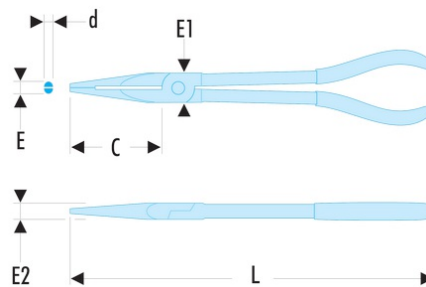

185.28EG Pince à bec demi-ronds extra-longue

- Permet de manipuler des pièces dans les endroits encombrés.
- Becs striés.
- Présentation : polie, gaine PVC.

C [mm]: 73

d [mm]: 3,5

E [mm]: 5

E1 [mm]: 17

E2 [mm]: 10

L [mm]: 295

[g]: 304