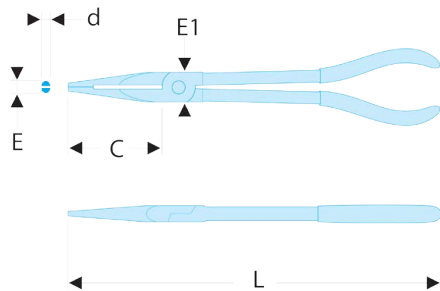

185.34L Pince à bec demi-ronds extra longues à double articulation**Description :**

- Longueur 340 mm.
- Double articulation et profil affiné. pour travail dans les endroits difficiles d'accès, même avec une seule main.
- Becs striés procurant une bonne accroche.
- Poignée ergonomique facilitant la préhension.
- Présentation: polie, gaine plastique.

C [mm]:	81
----------------	----

d [mm]:	6
----------------	---

E [mm]:	3
----------------	---

E1 [mm]:	19
-----------------	----

L [mm]:	340
----------------	-----

[g]:	350
-------------	-----