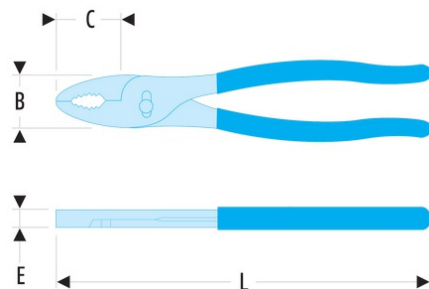

186.10CPG 186 - Pinces "Motoriste"

- Ouverture variable par boutonnière à 2 positions.
- Tête de faible épaisseur pour une bonne accessibilité.
- Présentation : chromée, gaine PVC.

B [mm]: 37

C [mm]: 45

E [mm]: 11,5

E1 [mm]: 8,5

L [mm]: 250

[g]: 320