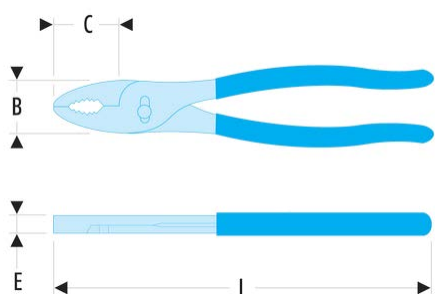

186.10CPG 186 - Pincés "Motoriste"**Description :**

- Ouverture variable par boutonnière à 2 positions.
- Tête de faible épaisseur pour une bonne accessibilité.
- Présentation : chromée, gaine PVC.

B [mm]:	37
----------------	----

C [mm]:	45
----------------	----

E [mm]:	11,5
----------------	------

E1 [mm]:	8,5
-----------------	-----

L [mm]:	250
----------------	-----

[g]:	320
-------------	-----
