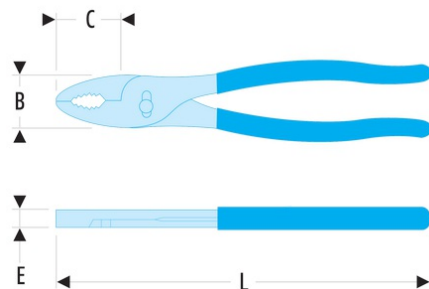

**186.7CPG 186 - Pinces "Motoriste"**

- Ouverture variable par boutonnière à 2 positions.
- Tête de faible épaisseur pour une bonne accessibilité.
- Présentation : chromée, gaine PVC.

**B [mm]:** 29

**C [mm]:** 31

**E [mm]:** 9,0

**E1 [mm]:** 6,5

**L [mm]:** 166

**[g]:** 170