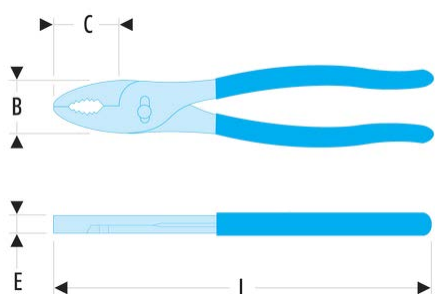

186.7CPG 186 - Pinces "Motoriste"**Description :**

- Ouverture variable par boutonnière à 2 positions.
- Tête de faible épaisseur pour une bonne accessibilité.
- Présentation : chromée, gaine PVC.

B [mm]:	29
----------------	----

C [mm]:	31
----------------	----

E [mm]:	9,0
----------------	-----

E1 [mm]:	6,5
-----------------	-----

L [mm]:	166
----------------	-----

[g]:	170
-------------	-----
