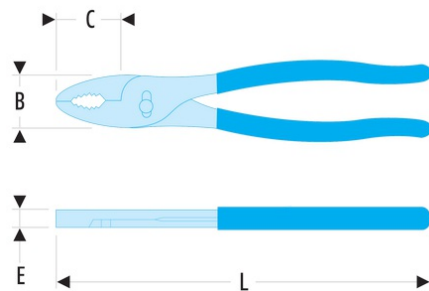

186.8CPG 186 - Pinces "Motoriste"

- Ouverture variable par boutonnière à 2 positions.
- Tête de faible épaisseur pour une bonne accessibilité.
- Présentation : chromée, gaine PVC.

B [mm]: 31

C [mm]: 35

E [mm]: 10,5

E1 [mm]: 7,5

L [mm]: 204

[g]: 270