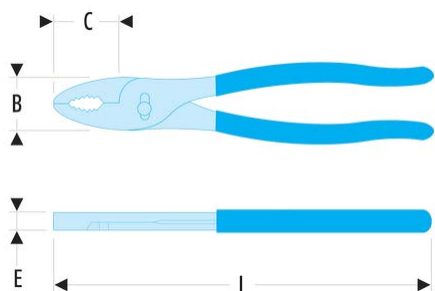

186.8CPG 186 - Pinces "Motoriste"**Description :**

- Ouverture variable par boutonnière à 2 positions.
- Tête de faible épaisseur pour une bonne accessibilité.
- Présentation : chromée, gaine PVC.

B [mm]:	31
---------	----

C [mm]:	35
---------	----

E [mm]:	10,5
---------	------

E1 [mm]:	7,5
----------	-----

L [mm]:	204
---------	-----

[g]:	270
------	-----