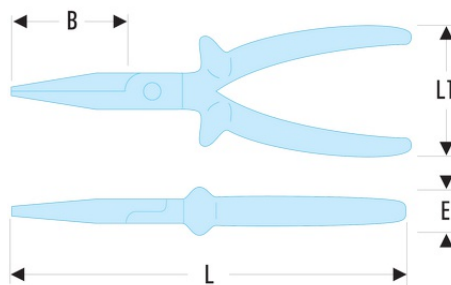

188.16AVSE Pince à becs plats isolée 1000 Volts série VSE

- Bouts de becs striés.
- Isolation avec code couleur "sécurité".
- Présentation : tête brunie.

B [mm]: 50

E [mm]: 37

E1 [mm]: 7

H [mm]: 37

L [mm]: 165

L1 [mm]: 60

[g]: 170