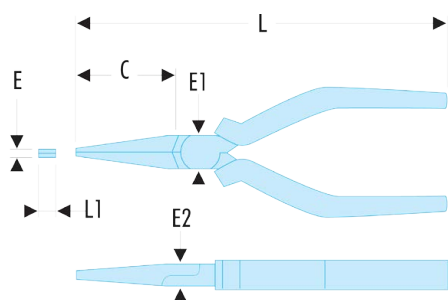

188.16CPEF 188.CPEF - Pinces à becs plats - FLUO**Description :**

- L'outil est détecté par sa fluorescence activée par une lampe ou un néon ultraviolet. Détectable en environnement noir ou sombre jusqu'à 3 mètres.
- Becs striés pour renforcer la prise.
- 188.E : modèle avec becs effilés pour les accès difficiles.
- Gains ergonomiques en matériau très résistant aux produits chimiques.
- Ressort de rappel amovible.
- Présentation : chromée.

d [mm]:	46
---------	----

d3 [mm]:	140
----------	-----

E [mm]:	4,0
---------	-----

E1 [mm]:	18
----------	----

E2 [mm]:	9
----------	---

L [mm]:	168
---------	-----

L2 [mm]:	6,5
----------	-----