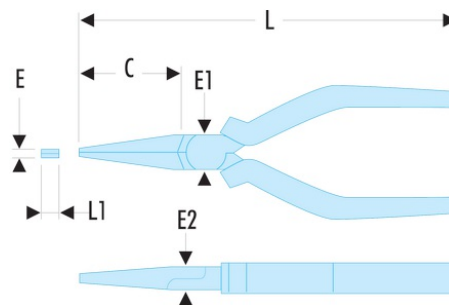

**188.16CPE 188 - Pinces à becs plats**

- Becs striés pour renforcer la prise.
- 188.E : modèle avec becs effilés pour les accès difficiles.
- Gains ergonomiques en matériau très résistant aux produits chimiques.
- Ressort de rappel amovible.
- Présentation : chromée.

**C [mm]:** 46

**E [mm]:** 4,0

**E1 [mm]:** 18

**E2 [mm]:** 9

**I x H [mm]:** 6,5 x 4,0

**L [mm]:** 168

**L1 [mm]:** 6,5

**[g]:** 140