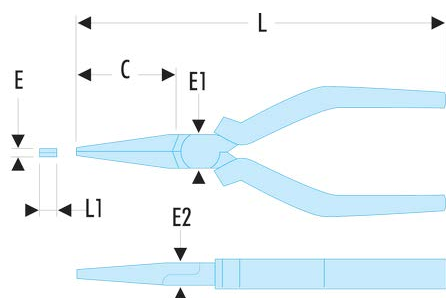

188.16CPE 188 - Pinces à becs plats**Description :**

- Becs striés pour renforcer la prise.
- 188.E : modèle avec becs effilés pour les accès difficiles.
- Gains ergonomiques en matériau très résistant aux produits chimiques.
- Ressort de rappel amovible.
- Présentation : chromée.

C [mm]: 46

E [mm]: 4,0

E1 [mm]: 18

E2 [mm]: 9

L [mm]: 168

L1 [mm]: 6,5

[g]: 140
