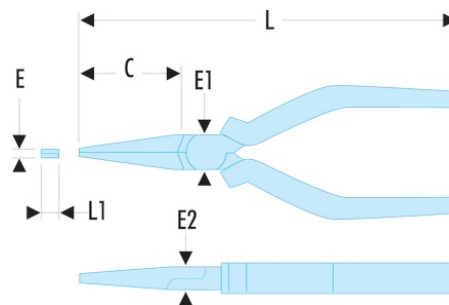

**188.16TE Pince à becs plats**

- Becs striés, pour renforcer la prise.
- Gains ergonomiques en matériau très résistant aux produits chimiques.
- Ressort de rappel amovible.
- Présentation : polie, vernie.

**C [mm]:** 46

**E [mm]:** 4

**E1 [mm]:** 18

**E2 [mm]:** 9

**I x H [mm]:** 6,5 x 4,0

**L [mm]:** 168

**L1 [mm]:** 6,5

**[g]:** 140