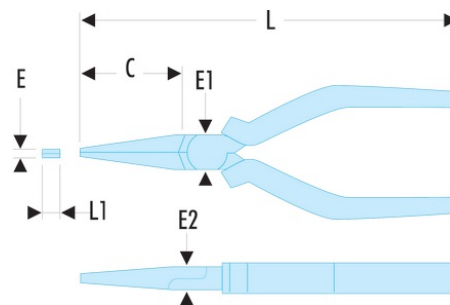

188.16VE 188.VE - Pinces à becs plats isolées 1000 Volts

- Pour votre sécurité, chaque pince est testée individuellement à 10 000 Volts pendant 10 secondes, en fin de cycle de fabrication.
- Becs striés, pour renforcer la prise.
- Ressort de rappel amovible.
- Gains ergonomiques antidérapantes.
- Présentation : polie, vernie.

C [mm]: 46

E [mm]: 4

E1 [mm]: 18

E2 [mm]: 9

I x H [mm]: 6,5 x 4,0

L [mm]: 168

L1 [mm]: 6,5

[g]: 140