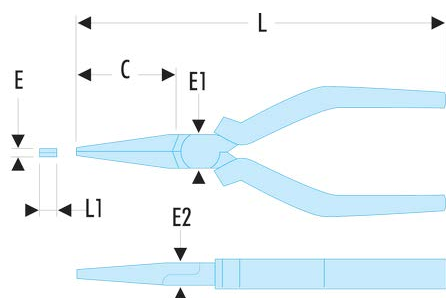

**188.20CPEF 188.CPEF - Pinces à becs plats - FLUO****Description :**

- L'outil est détecté par sa fluorescence activée par une lampe ou un néon ultraviolet. Détectable en environnement noir ou sombre jusqu'à 3 mètres.
- Becs striés pour renforcer la prise.
- 188.E : modèle avec becs effilés pour les accès difficiles.
- Gains ergonomiques en matériau très résistant aux produits chimiques.
- Ressort de rappel amovible.
- Présentation : chromée.

<b>C [mm]:</b>	75
----------------	----

<b>d [mm]:</b>	75
----------------	----

<b>d3 [mm]:</b>	200
-----------------	-----

<b>E [mm]:</b>	4,0
----------------	-----

<b>E1 [mm]:</b>	18
-----------------	----

<b>E2 [mm]:</b>	9
-----------------	---

<b>L [mm]:</b>	200
----------------	-----

<b>L1 [mm]:</b>	6,5
-----------------	-----

<b>L2 [mm]:</b>	6,5
-----------------	-----

<b>[g]:</b>	200
-------------	-----