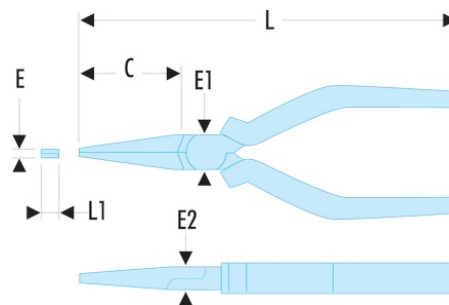

188.20CPE 188 - Pinces à becs plats

- Becs striés pour renforcer la prise.
- 188.E : modèle avec becs effilés pour les accès difficiles.
- Gains ergonomiques en matériau très résistant aux produits chimiques.
- Ressort de rappel amovible.
- Présentation : chromée.

C [mm]: 75

E [mm]: 4,0

E1 [mm]: 18

E2 [mm]: 9

I x H [mm]: 6,5 x 4,0

L [mm]: 200

L1 [mm]: 6,5

[g]: 200