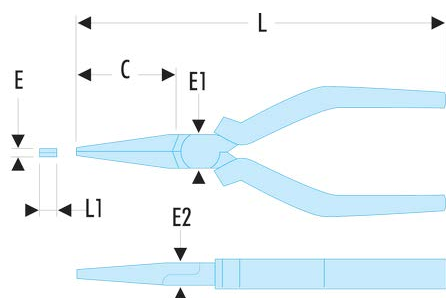

188.20CPE 188 - Pinces à becs plats**Description :**

- Becs striés pour renforcer la prise.
- 188.E : modèle avec becs effilés pour les accès difficiles.
- Gains ergonomiques en matériau très résistant aux produits chimiques.
- Ressort de rappel amovible.
- Présentation : chromée.

C [mm]: 75

E [mm]: 4,0

E1 [mm]: 18

E2 [mm]: 9

L [mm]: 200

L1 [mm]: 6,5

[g]: 200
