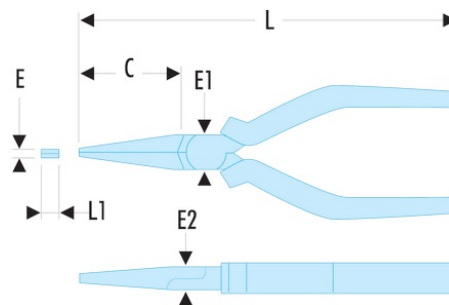

188.20G 188.G - Pinces à becs plats

- Becs striés pour renforcer la prise.
- Gaines PVC.
- Présentation : polie, vernie.

C [mm]: 75

E [mm]: 4

E1 [mm]: 18

E2 [mm]: 9

I x H [mm]: 6,5 x 4,0

L [mm]: 200

L1 [mm]: 6,5

[g]: 200