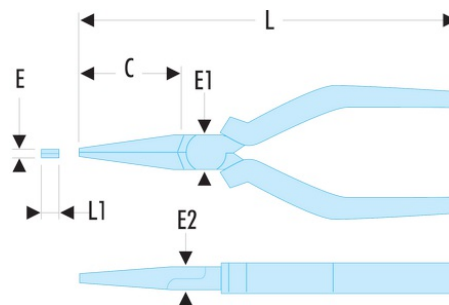

**188.20VE 188.VE - Pinces à becs plats isolées 1000 Volts**

- Pour votre sécurité, chaque pince est testée individuellement à 10 000 Volts pendant 10 secondes, en fin de cycle de fabrication.
- Becs striés, pour renforcer la prise.
- Ressort de rappel amovible.
- Gains ergonomiques antidérapantes.
- Présentation : polie, vernie.

**C [mm]:** 75

**E [mm]:** 4

**E1 [mm]:** 18

**E2 [mm]:** 9

**I x H [mm]:** 6,5 x 4,0

**L [mm]:** 200

**L1 [mm]:** 6,5

**[g]:** 200