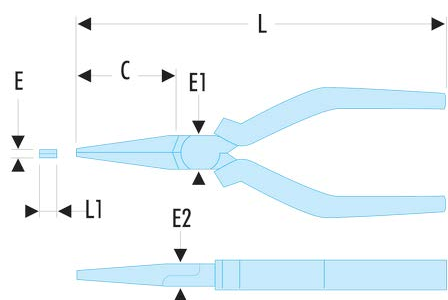

188.20VE 188.VE - Pinces à becs plats isolées 1000 Volts**Description :**

- Pour votre sécurité, chaque pince est testée individuellement à 10 000 Volts pendant 10 secondes, en fin de cycle de fabrication.
- Becs striés, pour renforcer la prise.
- Ressort de rappel amovible.
- Gains ergonomiques antidérapantes.
- Présentation : polie, vernie.

C [mm]: 75

E [mm]: 4

E1 [mm]: 18

E2 [mm]: 9

L [mm]: 200

L1 [mm]: 6,5

[g]: 200