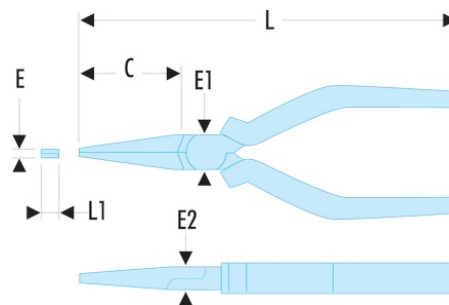

**188E.16CPE 188 - Pinces à becs plats**

- Becs striés pour renforcer la prise.
- 188.E : modèle avec becs effilés pour les accès difficiles.
- Gains ergonomiques en matériau très résistant aux produits chimiques.
- Ressort de rappel amovible.
- Présentation : chromée.

**C [mm]:** 46

**E [mm]:** 2,5

**E1 [mm]:** 18

**E2 [mm]:** 9

**I x H [mm]:** 3,5 x 2,5

**L [mm]:** 168

**L1 [mm]:** 3,5

**[g]:** 130