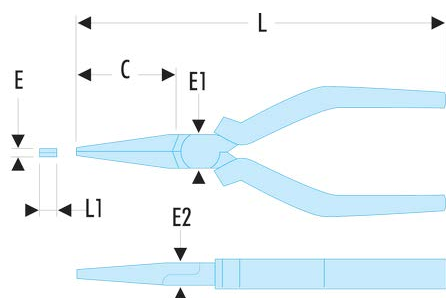

188E.16CPE 188 - Pinces à becs plats**Description :**

- Becs striés pour renforcer la prise.
- 188.E : modèle avec becs effilés pour les accès difficiles.
- Gains ergonomiques en matériau très résistant aux produits chimiques.
- Ressort de rappel amovible.
- Présentation : chromée.

C [mm]: 46

E [mm]: 2,5

E1 [mm]: 18

E2 [mm]: 9

L [mm]: 168

L1 [mm]: 3,5

[g]: 130
