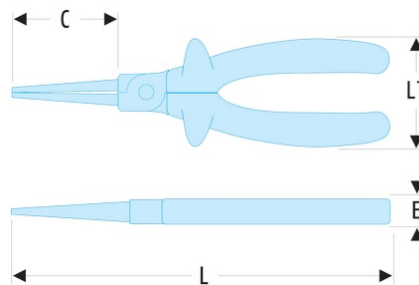

189.17AVSE Pince à becs ronds isolée 1000 Volts série VSE

- Modèle à becs longs, effilés, striés pour la confection des coudes ou cosses pour tous les types de fils.
- Isolation avec code couleur "sécurité".
- Présentation : tête brunie.

A [mm]: 45

B [mm]: 45

E [mm]: 33

H [mm]: 33

L [mm]: 170

L1 [mm]: 60

[g]: 175