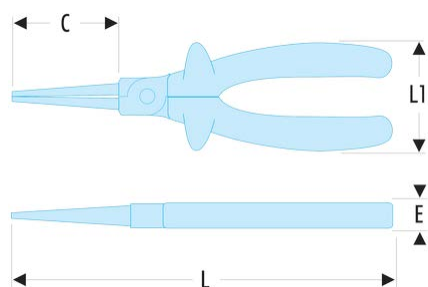

189.17AVSE Pince à becs ronds isolée 1000 Volts série VSE**Description :**

- Modèle à becs longs, effilés, striés pour la confection des courbes ou cosses pour tous les types de fils.
- Isolation avec code couleur "sécurité".
- Présentation : tête brunie.

A [mm]: 45

B [mm]: 45

E [mm]: 33

H [mm]: 33

L [mm]: 170

L1 [mm]: 60

[g]: 175