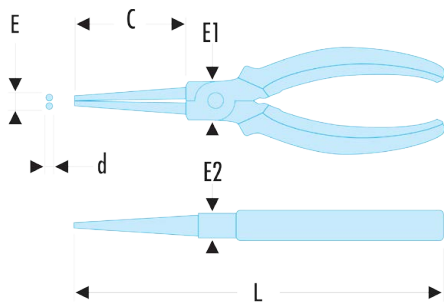

189.17CPEF Pince à bec rond - FLUO**Description :**

- L'outil est détecté par sa fluorescence activée par une lampe ou un néon ultraviolet. Détectable en environnement noir ou sombre jusqu'à 3 mètres.
- Pour confectionner des boucles, coudes ou anneaux.
- Becs finement striés à l'intérieur pour renforcer la prise.
- Diamètre de chaque bec en extrémité : 2 mm.
- Gains ergonomiques en matériau très résistant aux produits chimiques.
- Ressort de rappel amovible.
- Présentation : chromée.

d [mm]:	41
---------	----

d1 [mm]:	2
----------	---

d3 [mm]:	135
----------	-----

E [mm]:	4
---------	---

E1 [mm]:	18
----------	----

E2 [mm]:	9
----------	---

L [mm]:	170
---------	-----