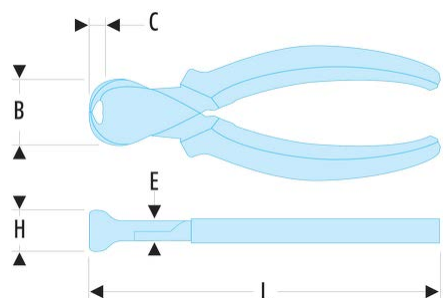

**190.16CPESLS 190.CPESLS - Pinces coupantes devant - SLS****Description :**

- Outil équipé d'une solution d'attache FACOM SLS qui sécurise contre tout risque de chute accidentelle.
- La solution câble serti « tournant », choisie et testée par FACOM, préserve l'ergonomie d'utilisation de l'outil.
- Taillants conçus pour couper net tous les types de fils : corde à piano, fils tendres, matériaux modernes (maxi. 200 kg/mm<sup>2</sup>).
- Effort de coupe minimal grâce à l'important bras de levier et l'axe décalé.
- Grande longévité grâce à l'Acier Chrome Molybdène Vanadium (dureté élevée des taillants : 61/63 HRC).
- Gains ergonomiques en matériau très résistant aux produits chimiques.
- Ressort de rappel amovible.
- Présentation : chromée.

---

**B [mm]:** 28

---

**C [mm]:** 6,5

---

**d maxi [mm]:** 1,6

---

**E [mm]:** 11,5

---

**H [mm]:** 23

---

**L [mm]:** 160

---

**[g]:** 225

---