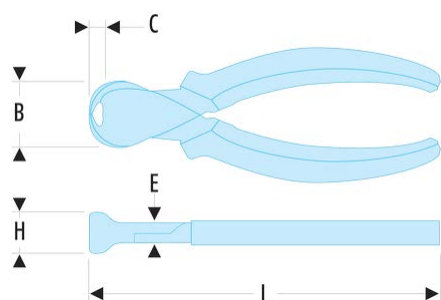

**190.20CPESLS 190.CPESLS - Pinces coupantes devant - SLS****Description :**

- Outil équipé d'une solution d'attache FACOM SLS qui sécurise contre tout risque de chute accidentelle.
- La solution câble serti « tournant », choisie et testée par FACOM, préserve l'ergonomie d'utilisation de l'outil.
- Taillants conçus pour couper net tous les types de fils : corde à piano, fils tendres, matériaux modernes (maxi. 200 kg/mm<sup>2</sup>).
- Effort de coupe minimal grâce à l'important bras de levier et l'axe décalé.
- Grande longévité grâce à l'Acier Chrome Molybdène Vanadium (dureté élevée des taillants : 61/63 HRC).
- Gains ergonomiques en matériau très résistant aux produits chimiques.
- Ressort de rappel amovible.
- Présentation : chromée.

---

**B [mm]:** 31
 

---

**C [mm]:** 7,5
 

---

**d maxi [mm]:** 2,0
 

---

**E [mm]:** 13,5
 

---

**H [mm]:** 29
 

---

**L [mm]:** 200
 

---

**[g]:** 365
 

---