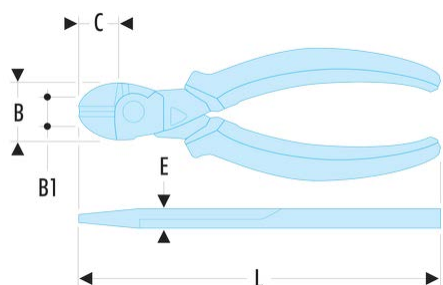

**192.16CPESLS 192.CPESLS - Pinces coupantes diagonales - SLS****Description :**

- Outil équipé d'une solution d'attache FACOM SLS qui sécurise contre tout risque de chute accidentelle.
- La solution câble serti « tournant », choisie et testée par FACOM, préserve l'ergonomie d'utilisation de l'outil.
- Taillants conçus pour couper net tous les types de fils : corde à piano, fils tendres, matériaux modernes (maxi. 200 kg/mm<sup>2</sup>).
- Effort de coupe minimal grâce à l'important bras de levier et l'axe décalé.
- Grande longévité grâce à l'Acier Chrome Molybdène Vanadium (dureté élevée des taillants : 61/63 HRC).
- Gains ergonomiques en matériau très résistant aux produits chimiques.
- Ressort de rappel amovible.
- Présentation : chromée.

---

**B [mm]:** 24,0

---

**C [mm]:** 18,0

---

**d maxi [mm]:** 1,6

---

**E [mm]:** 10,0

---

**L [mm]:** 160

---

**Qté:** 1

---

**[g]:** 225

---