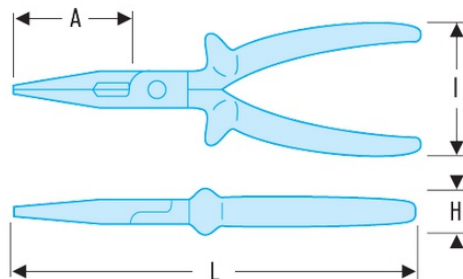

**193.16AVSE Pince à becs demi-ronds isolée 1000 Volts série VSE**

- Modèle à coupe-fil.
- Intérieur des mâchoires strié, pour faciliter la préhension.
- Isolation avec code couleur "sécurité".
- Présentation : tête brunie.

A [mm]: 50

E [mm]: 32

L x l x H [mm]: 170 x 70 x 32

L [mm]: 170

L1 [mm]: 70

140 kg/mm<sup>2</sup> [Ø mm]: 1,6

[g]: 180