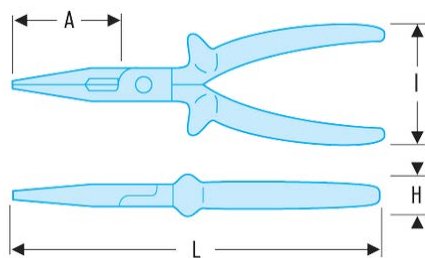

193.16AVSE Pince à becs demi-ronds isolée 1000 Volts série VSE**Description :**

- Modèle à coupe-fil.
- Intérieur des mâchoires strié, pour faciliter la préhension.
- Isolation avec code couleur "sécurité".
- Présentation : tête brunie.

A [mm]:	50
E [mm]:	32
L x l x H [mm]:	170 x70 x32
L [mm]:	170
L1 [mm]:	70
140 kg/mm ² [Ø mm]:	1,6
[g]:	180