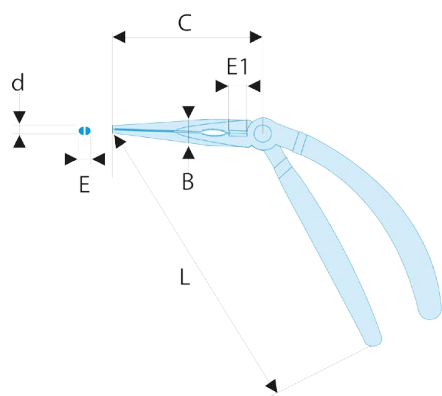

## 193.20G Pince universelle coudée

### Description :

- Coudée 45°, becs demi ronds pour travail dans les zones difficiles d'accès.
- L'angle de la pince permet une bonne visibilité de la pièce travaillée et évite les mouvements inconfortables du poignet.
- Pince universelle 3 en 1: serre tube, préhension, coupante.
- Becs longs et fins pour une meilleure accessibilité.
- Poignée ergonomique facilitant la préhension.
- Présentation: polie, gaine plastique.

**B [mm]:** 14.7

**C [mm]:** 82.5

**d [mm]:** 3

**E [mm]:** 3

**E1 [mm]:** 9.9

**L [mm]:** 200

**[g]:** 280