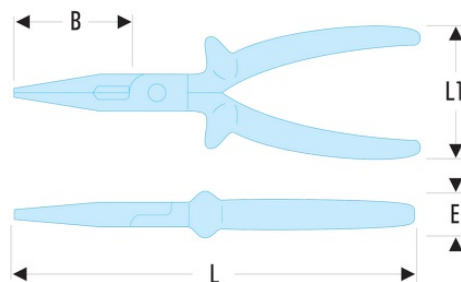

**195.20AVSE Pincès à becs demi-ronds longs isolées 1000 Volts série VSE**

- Modèles à coupe-fil.
- Isolation avec code couleur "sécurité".
- Présentation : tête brunie.

185 : becs droits.

195 : becs coudés.

A [mm]: 64

B [mm]: 64

E1 [mm]: 3,5

H [mm]: 32

L [mm]: 200

L1 [mm]: 63

Cu - Ø max [mm<sup>2</sup>]: 3,5

[g]: 250