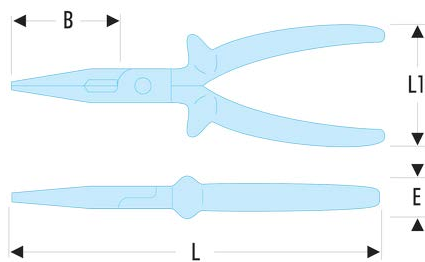

195.20AVSE Pinces à becs demi-ronds longs isolées 1000 Volts série VSE**Description :**

- Modèles à coupe-fil.
 - Isolation avec code couleur "sécurité".
 - Présentation : tête brunie.
- 185 : becs droits.
195 : becs coudés.

A [mm]: 64

B [mm]: 64

E1 [mm]: 3,5

H [mm]: 32

L [mm]: 200

L1 [mm]: 63

Cu - Ø max [mm²]: 3,5

[g]: 250
