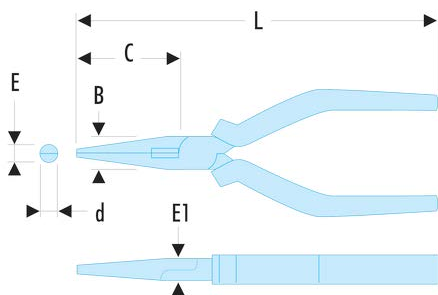

## 195.20CPESLS Pince demi-ronde becs coudés longs - SLS

### Description :

- Outil équipé d'une solution d'attache FACOM SLS qui sécurise contre tout risque de chute accidentelle.
- La solution câble serti « tournant », choisie et testée par FACOM, préserve l'ergonomie d'utilisation de l'outil.
- Becs fins, finement striés, équipés d'un serre-tube.
- Coupe-fil latéral pour fil de cuivre et acier dur (maxi. 160 kg/mm<sup>2</sup>).
- Becs coudés 40°.
- Gaines ergonomiques en matériau très résistant aux produits chimiques.
- Ressort de rappel amovible.
- Présentation : chromée.

**B [mm]:** 18

**C [mm]:** 69

**d [mm]:** 2,9

**E [mm]:** 3,6

**E1 [mm]:** 9

**L [mm]:** 200

**[g]:** 215