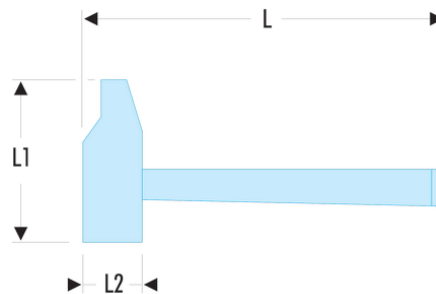

200C.30 200C - Marteaux de mécanicien rivoir manche graphite

- Manche de sécurité ergonomique à noyau graphite.

L [mm]: 270

L1 [mm]: 93

L2 [mm]: 30

[kg]: 0,470