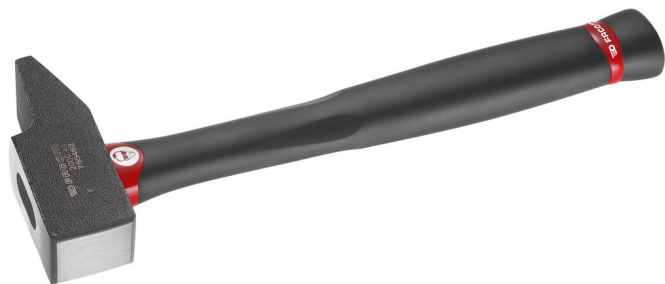

200C.30 200C - Marteaux de mécanicien rivoir manche graphite

- Manche de sécurité ergonomique à noyau graphite.

L [mm]: 270

L1 [mm]: 93

L2 [mm]: 30

[kg]: 0,470