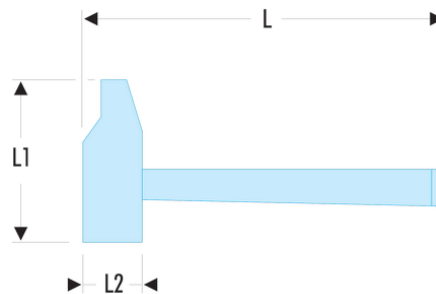

200C.32 200C - Marteaux de mécanicien rivoir manche graphite

- Manche de sécurité ergonomique à noyau graphite.

L [mm]: 300

L1 [mm]: 100

L2 [mm]: 32

[kg]: 0,585