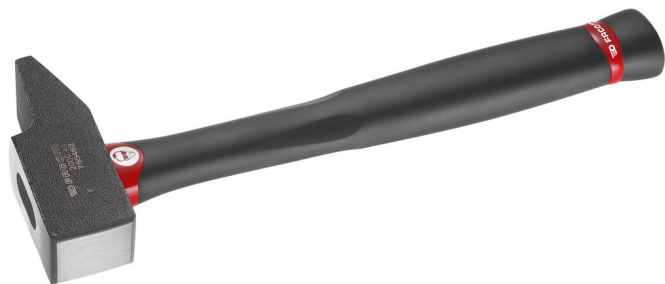

200C.32 200C - Marteaux de mécanicien rivoir manche graphite

- Manche de sécurité ergonomique à noyau graphite.

L [mm]: 300

L1 [mm]: 100

L2 [mm]: 32

[kg]: 0,585