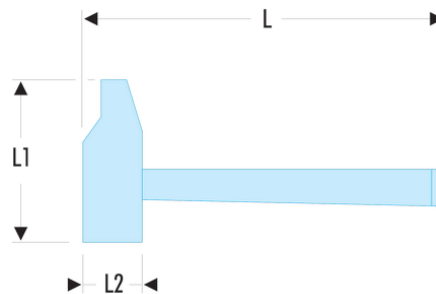

200H.26 200H - Marteaux de mécanicien rivoir

- Manche Hickory "haute sécurité", triple emmanchement : 2 coins acier et 1 coin bois.

L [mm]: 245

L1 [mm]: 80

L2 [mm]: 25

Manche: 210.MHB01

[kg]: 0,345