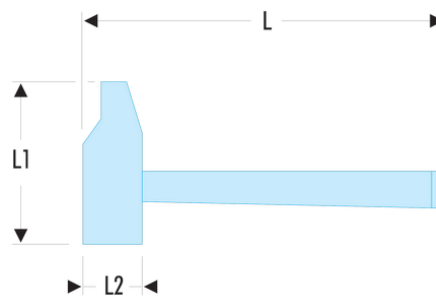

**200H.28 200H - Marteaux de mécanicien rivoir**

- Manche Hickory "haute sécurité", triple emmanchement : 2 coins acier et 1 coin bois.

L [mm]: 270

L1 [mm]: 88

L2 [mm]: 28

Manche: 210.MHB02

[kg]: 0,380