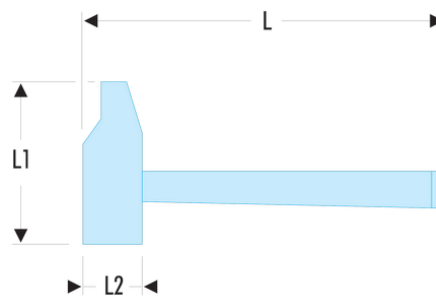

200H.30 200H - Marteaux de mécanicien rivoir

- Manche Hickory "haute sécurité", triple emmanchement : 2 coins acier et 1 coin bois.

L [mm]: 270

L1 [mm]: 93

L2 [mm]: 30

Manche: 210.MHB03

[kg]: 0,470