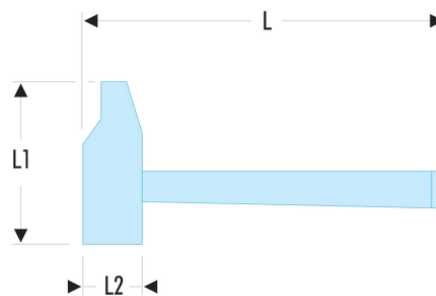

200H.32 200H - Marteaux de mécanicien rivoir

- Manche Hickory "haute sécurité", triple emmanchement : 2 coins acier et 1 coin bois.

L [mm]: 300

L1 [mm]: 100

L2 [mm]: 32

Manche: 210.MHB04

[kg]: 0,585