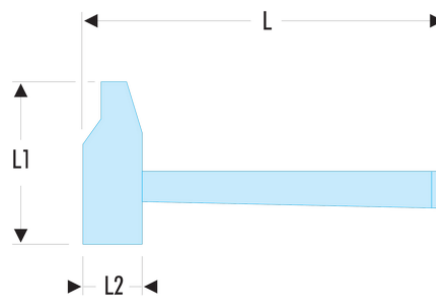

200H.36 200H - Marteaux de mécanicien rivoir

- Manche Hickory "haute sécurité", triple emmanchement : 2 coins acier et 1 coin bois.

L [mm]: 300

L1 [mm]: 106

L2 [mm]: 35

Manche: 210.MHB04

[kg]: 0,725