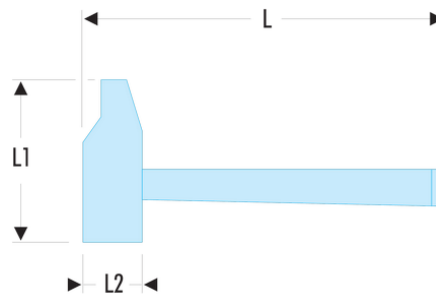

200H.40 200H - Marteaux de mécanicien rivoir

- Manche Hickory "haute sécurité", triple emmanchement : 2 coins acier et 1 coin bois.

L [mm]: 330

L1 [mm]: 108

L2 [mm]: 40

Manche: 210.MHB05

[kg]: 1,025