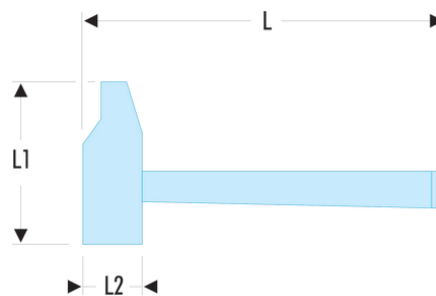

200H.42 200H - Marteaux de mécanicien rivoir

- Manche Hickory "haute sécurité", triple emmanchement : 2 coins acier et 1 coin bois.

L [mm]: 330

L1 [mm]: 117

L2 [mm]: 42

Manche: 210.MHB05

[kg]: 1,130