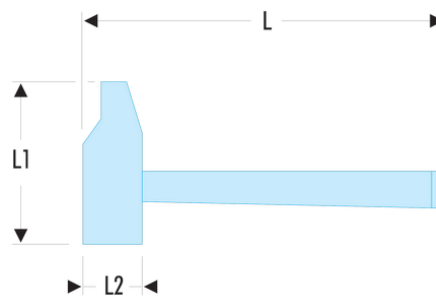

200H.60 200H - Marteaux de mécanicien rivoir

- Manche Hickory "haute sécurité", triple emmanchement : 2 coins acier et 1 coin bois.

L [mm]: 380

L1 [mm]: 151

L2 [mm]: 60

Manche: 210.MHB27

[kg]: 2,800