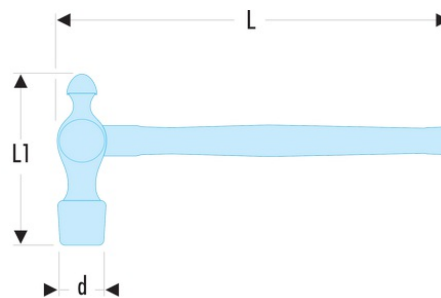

202H.1'1/2 202H - Marteaux de mécanicien tête boule

- Manche Hickory emmanchement "haute sécurité" coin acier.

d [mm]: 37

L [mm]: 363

L1 [mm]: 123

Manche: 210.MHB10

[kg]: 0,840