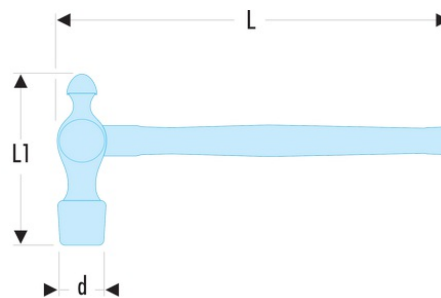

202H.1/2 202H - Marteaux de mécanicien tête boule

- Manche Hickory emmanchement "haute sécurité" coin acier.

d [mm]: 26

L [mm]: 297

L1 [mm]: 84

Manche: 210.MHB08

[kg]: 0,280