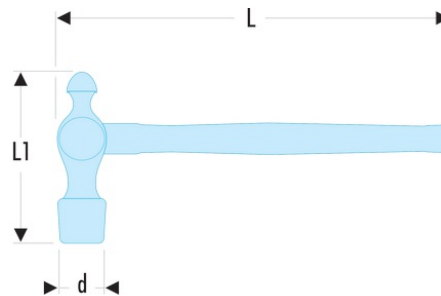

202H.1/4 202H - Marteaux de mécanicien tête boule

- Manche Hickory emmanchement "haute sécurité" coin acier.

d [mm]: 20

L [mm]: 275

L1 [mm]: 65

Manche: 210.MHB07

[kg]: 0,140