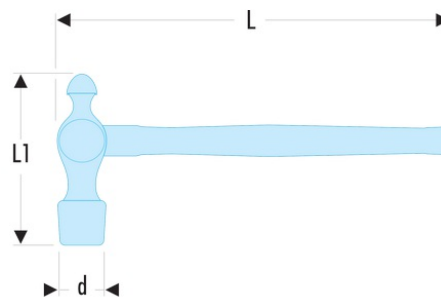

**202H.1 202H - Marteaux de mécanicien tête boule**

- Manche Hickory emmanchement "haute sécurité" coin acier.

d [mm]: 31

L [mm]: 322

L1 [mm]: 104

Manche: 210.MHB09

[kg]: 0,430