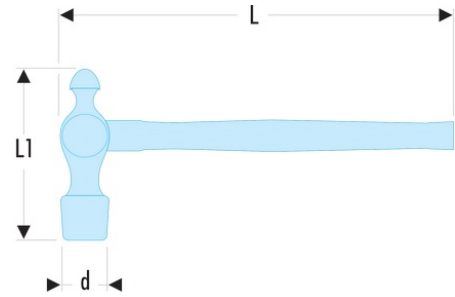

202H.2 202H - Marteaux de mécanicien tête boule

- Manche Hickory emmanchement "haute sécurité" coin acier.

d [mm]: 40

L [mm]: 394

L1 [mm]: 128

Manche: 210.MHB11

[kg]: 1,110