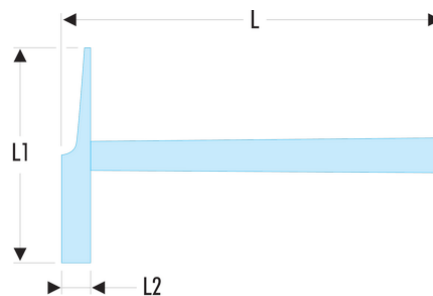

203H.18 203H - Marteaux d'électricien

- Manche Hickory "haute sécurité", triple emmanchement : 2 coins acier et 1 coin bois.

L [mm]: 237

L1 [mm]: 142

L2 [mm]: 18

[g]: 200

[kg]: 0,200